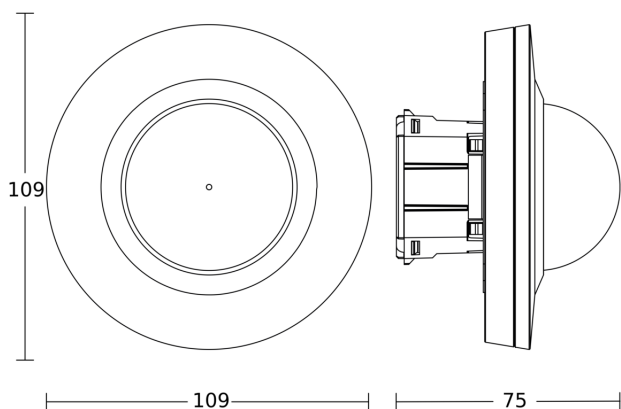

PD-24 ECO

COM1 - plafondbouw wit
EAN 4007841 087852
art.nr. 087852

Maten 1

Maten 2